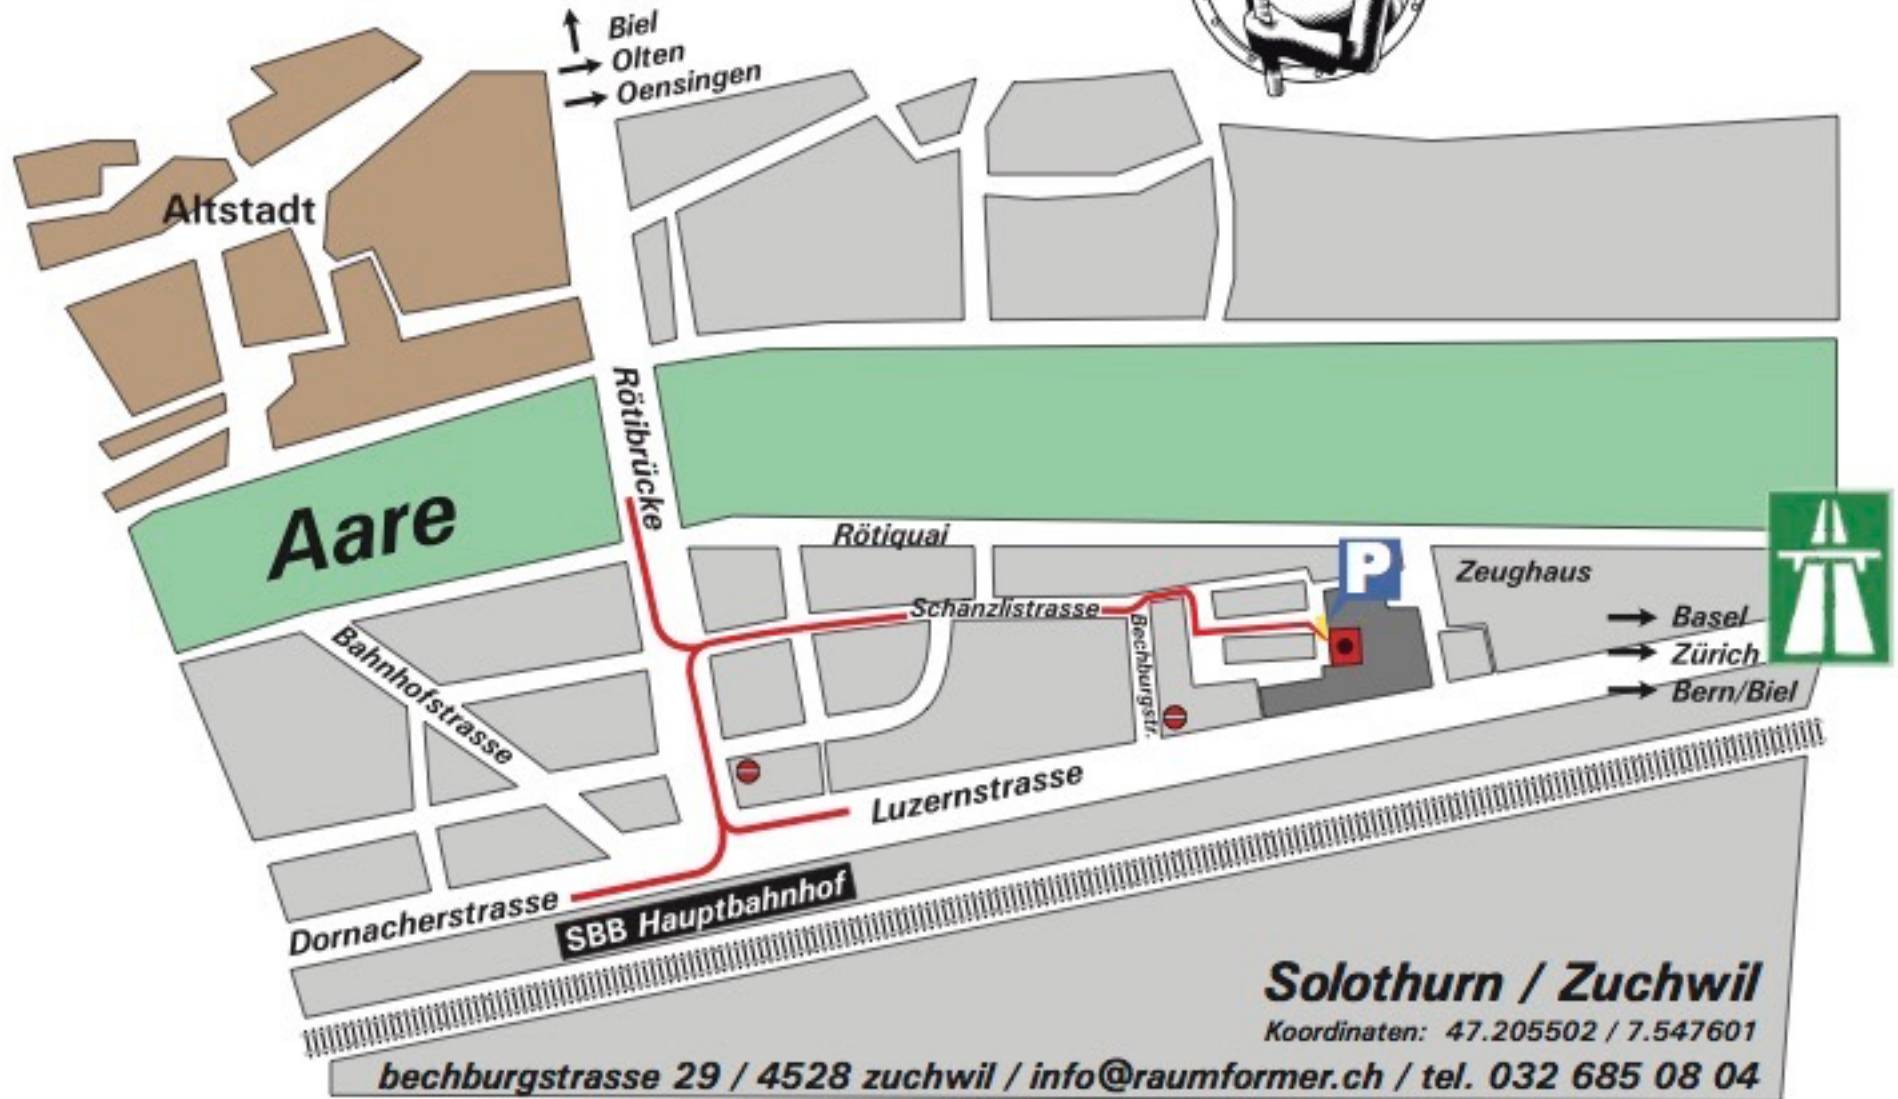

Raumformer
• HANDWERKE •

Solothurn / Zuchwil

Koordinaten: 47.205502 / 7.547601

bechburgstrasse 29 / 4528 zuchwil / info@raumformer.ch / tel. 032 685 08 04